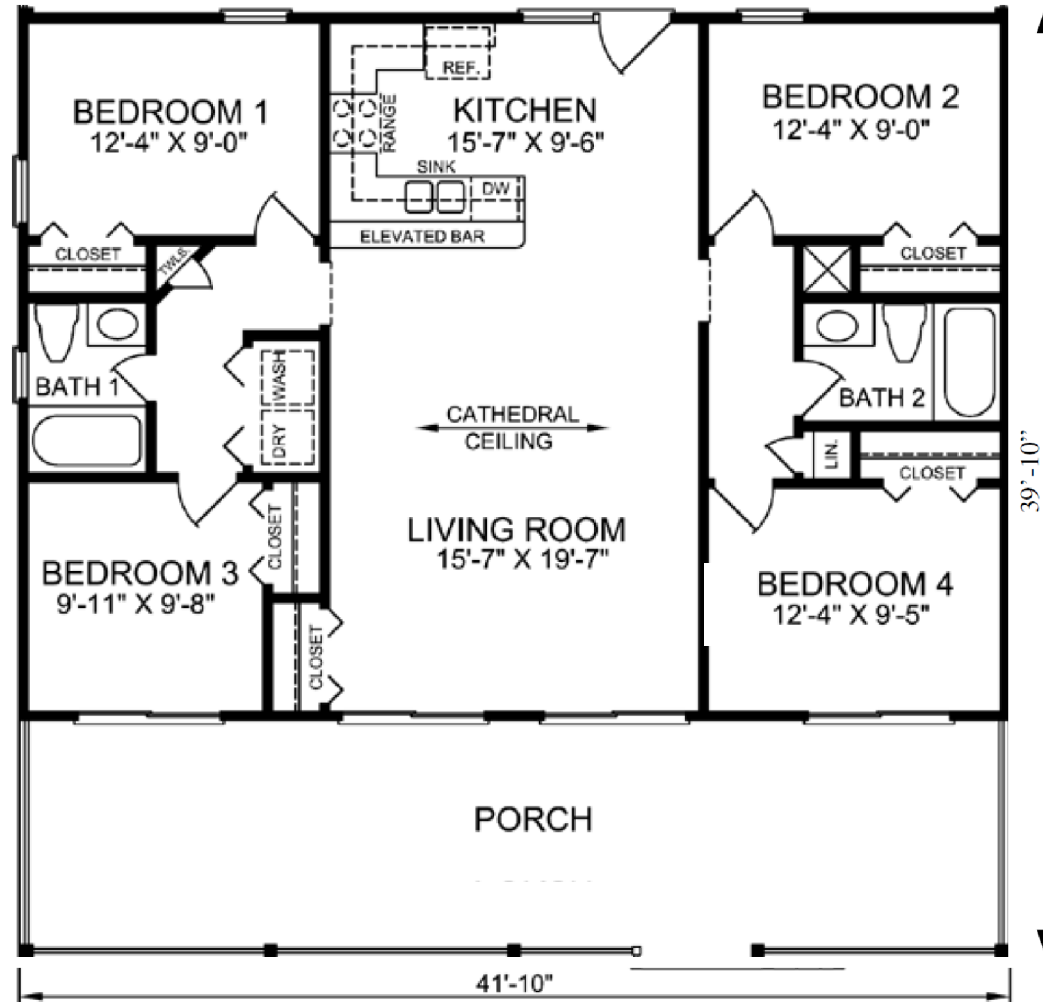

## Model 20-333

Approx Sq. Ft. - 1248